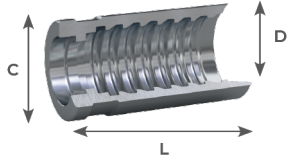

## HAJ - Ferrules for 2SWH hoses

| Carbon steel Part no | AISI 316L part no | Description             | Minimum pack quantity | Hose size | C (mm) | D (mm) | L (mm) |
|----------------------|-------------------|-------------------------|-----------------------|-----------|--------|--------|--------|
| HAJ101               | HAJ801            | 5/32 FERRULE HELIX 2SWH | 10                    | DN3       | 12.2   | 8.8    | 34     |
| HAJ111               |                   | 3/16 FERRULE HELIX 2SWH | 10                    | DN5       | 13.8   | 10.2   | 40     |