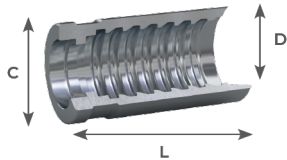

HAJ - Ferrules for 2SWH hoses

Carbon steel Part no	AISI 316L part no	Descrizione	Quantità minima per scatola	Dimensione tubo	C (mm)	D (mm)	L (mm)
HAJ101	HAJ801	5/32 FERRULE HELIX 2SWH	10	DN3	12.2	8.8	34
HAJ111		3/16 FERRULE HELIX 2SWH	10	DN5	13.8	10.2	40