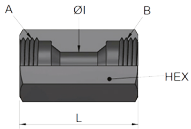

## Female JIC | Female JIC

零件号	产品描述	Side A	Side B	ID	HEX	L	MAWP
D9EFD04 FD0401	1/4 F-JIC F-JIC 1/4 20k 316D	1/4	1/4	4	5/8   16	34	20k
D9EFD04 FD0501	1/4 F-JIC F-JIC 5/16 20k 316D	1/4	5/16	4	3/4   19	35	20k
D9EFD04 FD0601	1/4 F-JIC F-JIC 3/8 20k 316D	1/4	3/8	4	3/4   19	35	20k
D9EFD04 FD0801	1/4 F-JIC F-JIC 1/2 20k 316D	1/4	1/2	4	7/8   22	38	20k
D9EFD05 FD0501	5/16 F-JIC F-JIC 5/16 20k 316D	5/16	5/16	5.2	3/4   19	36	20k
D9EFD05 FD0601	5/16 F-JIC F-JIC 3/8 20k 316D	5/16	3/8	5.2	3/4   19	36	20k
D9EFD05 FD0801	5/16 F-JIC F-JIC 1/2 20k 316D	5/16	1/2	5.2	7/8   22	39	20k
D9EFD05 FD1001	5/16 F-JIC F-JIC 5/8 20k 316D	5/16	5/8	5.2	1+1/4   32	41	20k
D9DFD05 FD1201	5/16 F-JIC F-JIC 3/4 15k 316D	5/16	3/4	5.2	1+3/8   35	42	15k
D9EFD06 FD0601	3/8 F-JIC F-JIC 3/8 20k 316D	3/8	3/8	6	3/4   19	36	20k
D9EFD06 FD0801	3/8 F-JIC F-JIC 1/2 20k 316D	3/8	1/2	6	7/8   22	39	20k
D9EFD08 FD0801	1/2 F-JIC F-JIC 1/2 20k 316D	1/2	1/2	8	7/8   22	42	20k
D9DFD12 FD1201	3/4 F-JIC F-JIC 3/4 15k 316D	3/4	3/4	15	1+3/8   35	48	15k
D9DFD12 FD1601	3/4 F-JIC F-JIC 1 15k 316D	3/4	1.00	15	1+1/2   38	50	15k
D9DFD16 FD1601	1 F-JIC F-JIC 1 15k 316D	1.00	1.00	21	1+1/2   38	52	15k