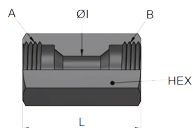

Female JIC | Female JIC

Part no.	Description	Side A	Side B	ID	HEX	L	MAWP
D9EFD 04FD04 01	1/4 F-JIC F-JIC 1/4 20k 316D	1/4	1/4	4	5/8 16	34	20k
D9EFD 04FD05 01	1/4 F-JIC F-JIC 5/16 20k 316D	1/4	5/16	4	3/4 19	35	20k
D9EFD 04FD06 01	1/4 F-JIC F-JIC 3/8 20k 316D	1/4	3/8	4	3/4 19	35	20k
D9EFD 04FD08 01	1/4 F-JIC F-JIC 1/2 20k 316D	1/4	1/2	4	7/8 22	38	20k
D9EFD 05FD05 01	5/16 F-JIC F-JIC 5/16 20k 316D	5/16	5/16	5.2	3/4 19	36	20k
D9EFD 05FD06 01	5/16 F-JIC F-JIC 3/8 20k 316D	5/16	3/8	5.2	3/4 19	36	20k
D9EFD 05FD08 01	5/16 F-JIC F-JIC 1/2 20k 316D	5/16	1/2	5.2	7/8 22	39	20k
D9EFD 05FD10 01	5/16 F-JIC F-JIC 5/8 20k 316D	5/16	5/8	5.2	1+1/4 32	41	20k
D9DFD 05FD12 01	5/16 F-JIC F-JIC 3/4 15k 316D	5/16	3/4	5.2	1+3/8 35	42	15k
D9EFD 06FD06 01	3/8 F-JIC F-JIC 3/8 20k 316D	3/8	3/8	6	3/4 19	36	20k
D9EFD 06FD08 01	3/8 F-JIC F-JIC 1/2 20k 316D	3/8	1/2	6	7/8 22	39	20k
D9EFD 08FD08 01	1/2 F-JIC F-JIC 1/2 20k 316D	1/2	1/2	8	7/8 22	42	20k
D9DFD1 2FD1201	3/4 F-JIC F-JIC 3/4 15k 316D	3/4	3/4	15	1+3/8 35	48	15k
D9DFD1 2FD1601	3/4 F-JIC F-JIC 1 15k 316D	3/4	1.00	15	1+1/2 38	50	15k
D9DFD1 6FD1601	1 F-JIC F-JIC 1 15k 316D	1.00	1.00	21	1+1/2 38	52	15k