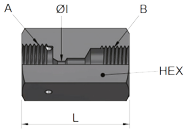

## Female HP | Female GAS 120

Part no.	Description	Side A	Side B	ID	HEX	L	MAWP
D9FFB0 4FE040 1	1/4 F-HP F-G120 1/4 30k 316D	1/4	1/4	2.4	7/8   22	38	30k

*I valori e le dimensioni mostrate possono essere modificati senza preavviso per migliorare le prestazioni e l'affidabilità del prodotto.  
Transfer Oil S.p.A. non si assume alcuna responsabilità per imprecisioni o errori che appaiono in questa scheda tecnica.*