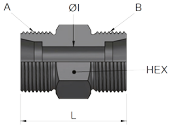

## Male CES | Male CES

---

零件号	产品描述	Side A	Side B	ID	HEX	L	MAWP
D9GMK1 8MK1801	M18 M-CES M-CES M18 40k 316D	M18	M18	7	7/8   22	38	40k
D9GMK1 8MK2001	M18 M-CES M-CES M20 40k 316D	M18	M20	7	7/8   22	38	40k
D9GMK1 8MK2201	M18 M-CES M-CES M22 40k 316D	M18	M22	7	1   26	40	40k
D9GMK1 8MK2401	M18 M-CES M-CES M24 40k 316D	M18	M24	7	1   26	40	40k
D9FMK18 MK3001	M18 M-CES M-CES M30 30k 316D	M18	M30	7	1+3/8   35	44	30k
D9MMK1 8MK3601	M18 M-CES M-CES M36 24k 316D	M18	M36	7	1+1/2   38	48	24k
D9DMK1 8MK4201	M18 M-CES M-CES M42 15k 316D	M18	M42	7	1+3/4   45	50	15k
D9GMK2 0MK2001	M20 M-CES M-CES M20 40k 316D	M20	M20	8	7/8   22	38	40k
D9GMK2 0MK2201	M20 M-CES M-CES M22 40k 316D	M20	M22	8	1   26	40	40k
D9GMK2 0MK2401	M20 M-CES M-CES M24 40k 316D	M20	M24	8	1   26	40	40k
D9FMK20 MK3001	M20 M-CES M-CES M30 30k 316D	M20	M30	8	1+3/8   35	44	30k
D9MMK2 0MK3601	M20 M-CES M-CES M36 24k 316D	M20	M36	8	1+1/2   38	48	24k
D9DMK2 0MK4201	M20 M-CES M-CES M42 15k 316D	M20	M42	8	1+3/4   45	50	15k
D9GMK2 2MK2201	M22 M-CES M-CES M22 40k 316D	M22	M22	10	1   26	42	40k
D9GMK2 2MK2401	M22 M-CES M-CES M24 40k 316D	M22	M24	10	1   26	42	40k
D9FMK22 MK3001	M22 M-CES M-CES M30 30k 316D	M22	M30	10	1+3/8   35	46	30k
D9MMK2 2MK3601	M22 M-CES M-CES M36 24k 316D	M22	M36	10	1+1/2   38	50	24k
D9DMK2 2MK4201	M22 M-CES M-CES M42 15k 316D	M22	M42	10	1+3/4   45	52	15k
D9NMK2 4MK2401	M24 M-CES M-CES M24 45k 316D	M24	M24	12	1   26	42	45k
D9FMK24 MK3001	M24 M-CES M-CES M30 30k 316D	M24	M30	12	1+3/8   35	46	30k
D9MMK2 4MK3601	M24 M-CES M-CES M36 24k 316D	M24	M36	12	1+1/2   38	50	24k
D9DMK2 4MK4201	M24 M-CES M-CES M42 15k 316D	M24	M42	12	1+3/4   45	52	15k
D9FMK30 MK3001	M30 M-CES M-CES M30 30k 316D	M30	M30	16	1+3/8   35	48	30k
D9MMK3 0MK3601	M30 M-CES M-CES M36 24k 316D	M30	M36	16	1+1/2   38	52	24k
D9DMK3 0MK4201	M30 M-CES M-CES M42 15k 316D	M30	M42	16	1+3/4   45	54	15k
D9MMK3 6MK3601	M36 M-CES M-CES M36 24k 316D	M36	M36	20	1+1/2   38	54	24k
D9DMK3 6MK4201	M36 M-CES M-CES M42 15k 316D	M36	M42	20	1+3/4   45	56	15k
D9DMK4 2MK4201	M42 M-CES M-CES M42 15k 316D	M42	M42	20	1+3/4   45	58	15k