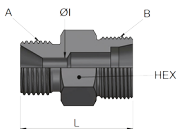

Male BSPP | Male CES

零件号	产品描述	Side A	Side B	ID	HEX	L	MAWP
D9FME04 MK2401	1/4 M-BSPP M-CES M24 30k 316D	1/4	M24	4	1 26	40	30k
D9FME06 MK2401	3/8 M-BSPP M-CES M24 30k 316D	3/8	M24	5	1 26	41	30k
D9FME08 MK2401	1/2 M-BSPP M-CES M24 30k 316D	1/2	M24	7.5	1 26	44	30k
D9FME08 MK3001	1/2 M-BSPP M-CES M30 30k 316D	1/2	M30	7.5	1+3/8 35	48	30k
D9FME12 MK3001	3/4 M-BSPP M-CES M30 30k 316D	3/4	M30	10	1+3/8 35	49	30k
D9MME1 2MK3601	3/4 M-BSPP M-CES M36 24k 316D	3/4	M36	10	1+1/2 38	53	24k
D9MME1 6MK3601	1 M-BSPP M-CES M36 24k 316D	1.00	M36	15	1+1/2 38	56	24k