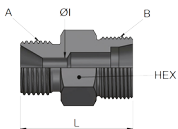

## Male BSPP | Male CES

零件号	产品描述	Side A	Side B	ID	HEX	L	MAWP
D9FME04 MK2401	1/4 M-BSPP M-CES M24 30k 316D	1/4	M24	4	1   26	40	30k
D9FME06 MK2401	3/8 M-BSPP M-CES M24 30k 316D	3/8	M24	5	1   26	41	30k
D9FME08 MK2401	1/2 M-BSPP M-CES M24 30k 316D	1/2	M24	7.5	1   26	44	30k
D9FME08 MK3001	1/2 M-BSPP M-CES M30 30k 316D	1/2	M30	7.5	1+3/8   35	48	30k
D9FME12 MK3001	3/4 M-BSPP M-CES M30 30k 316D	3/4	M30	10	1+3/8   35	49	30k
D9MME1 2MK3601	3/4 M-BSPP M-CES M36 24k 316D	3/4	M36	10	1+1/2   38	53	24k
D9MME1 6MK3601	1 M-BSPP M-CES M36 24k 316D	1.00	M36	15	1+1/2   38	56	24k