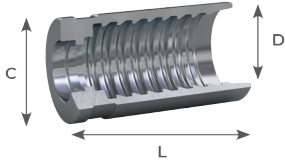

## HAE - Ferrules for 6SW hoses

Carbon steel Part no	AISI 316L part no	Description	Minimum pack quantity	Hose size	C (mm)	D (mm)	L (mm)
HAE101		5/32 FERRULE HELIX 6SW	10	DN3	17.6	12.8	45
HAE131		5/16 FERRULE HELIX 6SW	10	DN8	26.4	18.4	63.5
HAE141		3/8 FERRULE HELIX 6SW	10	DN10	31.2	22.5	52
HAE151	HAE851	1/2 FERRULE HELIX 6SW	10	DN12	35.5	26.8	66
HAE171		3/4 FERRULE HELIX 6SW	10	DN20	46	35	72
HAE181		1 FERRULE HELIX 6SW	10	DN25	52.2	41.8	78