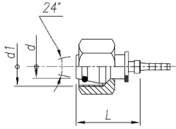

TRANSFER OIL

Pure Fluid Attitude

SBO - OR DIN 24° FEMALE- Light

FEMMINA DKOL DIN 24° LEGGERA

Carbon steel Part no	AISI 316L part no	Descrizione	Quantità minima per scatola	Dimensione tubo	Filetto	
SBO12C		12X1.5 F-DKOL C DN2	20	DN2	2.0	12X1.5
SBO12M		12X1.5 F-DKOL C DN4	20	DN4	4.0	12X1.5