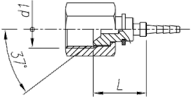

SBC - JIC FEMALE 7/16

FEMMINA DIRITTA JIC 37°

Carbon steel Part no	AISI 316L part no	Descrizione	Quantità minima per scatola	Dimensione tubo	Filetto			
SBCIAC		7/16 F-JIC C DN2	20	DN2	2.0	20	7/16	
SBCIAM		7/16 F-JIC C DN4	20	DN4	4.0		7/16	